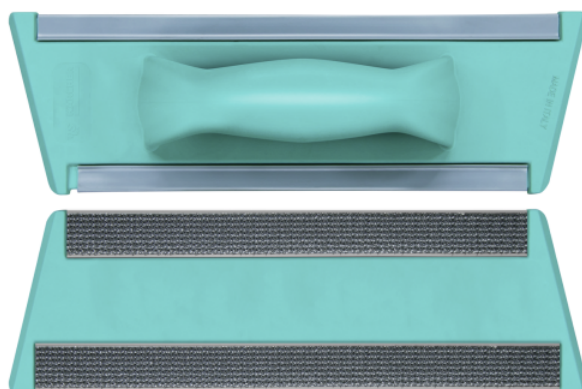

## RĘCZNY TRZYMAK PADÓW 30CM Z ZAPIĘCIEM NA RZEPY

Idealny do wszystkich zmywalnych powierzchni, takich jak szkło, stal nierdzewna, ceramika, biurka itp. Duża powierzchnia czyni czyszczenie bardzo wydajnym.

### Własności

- Rzep umożliwia szybkie przymocowanie ściereczki do czyszczenia z mikrofibry
- Ergonomiczny uchwyt nie powoduje zmęczenia podczas czyszczenia
- Uchwyt wykonany z wysokiej jakości, przyjaznego dla środowiska tworzywa sztucznego
- Trapezowy kształt ułatwia czyszczenie w narożnikach i wzdłuż krawędzi
- Duża powierzchnia kontaktu zwiększa wydajność
- Do użytkowania ze wszystkimi ściereczkami z mikrofibry o długości 30 cm z zapięciem na rzep